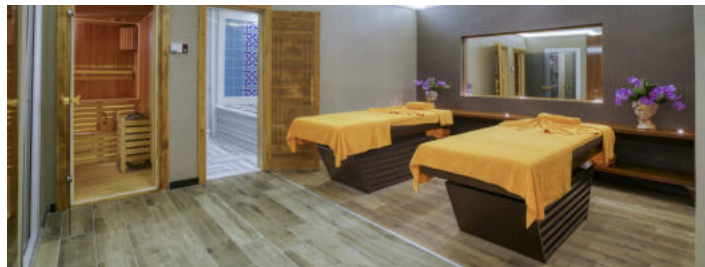

ALL INCLUSIVE KONZEPT BARS

SAAL	UHRZEIT	ANGEBOT
Lobby Bar	24 Uhr	Alle inländischen alkoholhaltigen und alkoholfreien Getränke
Service Bar	12:30-14:00 18:30-21:00	Alle inländischen alkoholhaltigen und alkoholfreien Getränke
Hollyhock Pub	23:00 - 24:00	Alle inländischen alkoholhaltigen und alkoholfreien Getränke

- **Minibar:** Ist Kostenlos, wird täglich mit Wasser aufgefüllt.
- **Getränke Gegen Gebühr:** Importierte Getränke, frisch gepresste Fruchtsäfte, alle Flaschengetränke die aus den Bars, mitgenommen werden
- **Lobby Bar:** Es gibt eine Gebühr vor und nach 10:00 - 24:00

HOTELSERVICE & SPORT AKTIVITÄTEN

- **Kostenloser Hotelservice:** In den Zimmern, in der Lobby und in öffentlichen Bereichen Wireless Internetzugang, Parkplatz.
- **Hotelservice gegen Gebühr:** Zimmer Service, Friseur, Arzt & Krankenschwester, Einkaufszentrum, Wäscherei, chemische Reinigung, Foto Service, Safe, Telefon, Autovermietung, Fax, Fotokopie, Geldwechsel, Sitzungssaal Auf Anfrage des, Gastes Babysitter.
- **Kostenlose Sportaktivitäten:** Fitness, Tischtennis, Darts.
- **Sportaktivitäten gegen Gebühr:** Billard und Spielraum.

SPA & WELLNESS

- **Kostenloser Spa & Wellness Service:** Türkisches Bad (Hamam), Sauna, Dampfbad
- **Spa & Wellness Service gegen Gebühr:** Diverse Massagen, Kese (Ganzkörper-Peeling), Haut- und Körperpflege