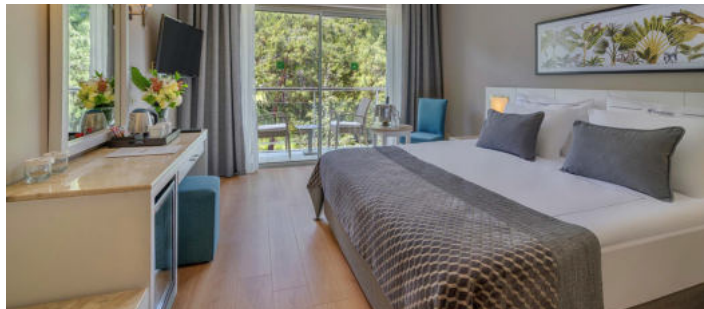

CHAMBRES POUR PERSONNES HANDICAPEES

- 24 m²
- French / TW Bed
- Capacité Max 2 + 1 / 3 Personnes

Dans nos chambres avec un décor moderne et confortable;

- WI-FI
- Minibar
- Ensemble de thé et de café
- Split Climatisation
- Ligne téléphonique directe
- Sèche-cheveux
- Télévision par Satellite
- Coffre-fort
- 1 Salle de bains (Douche-Wc)
- Ces chambres sont avec balcon
- Vue sur terre
- Sont dans le bâtiment principal