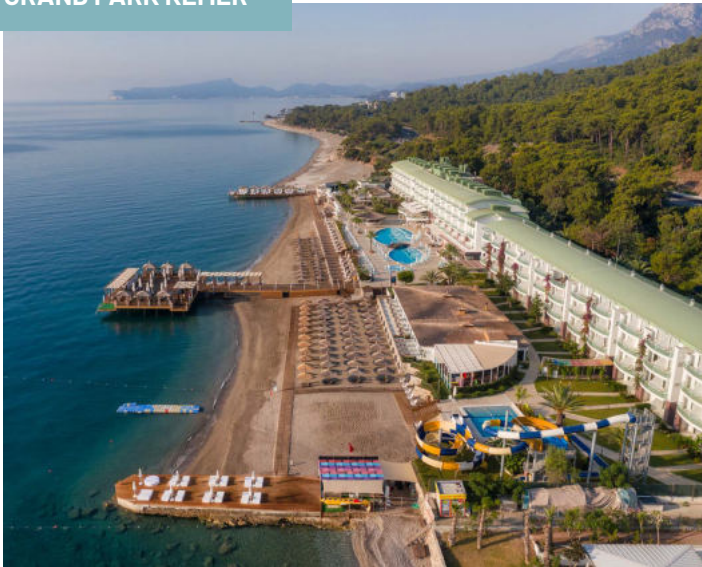

## GRAND PARK KEMER

Beldibi Mah. Başkomutan Atatürk Cad. No: 195/1  
Kemer / ANTALYA